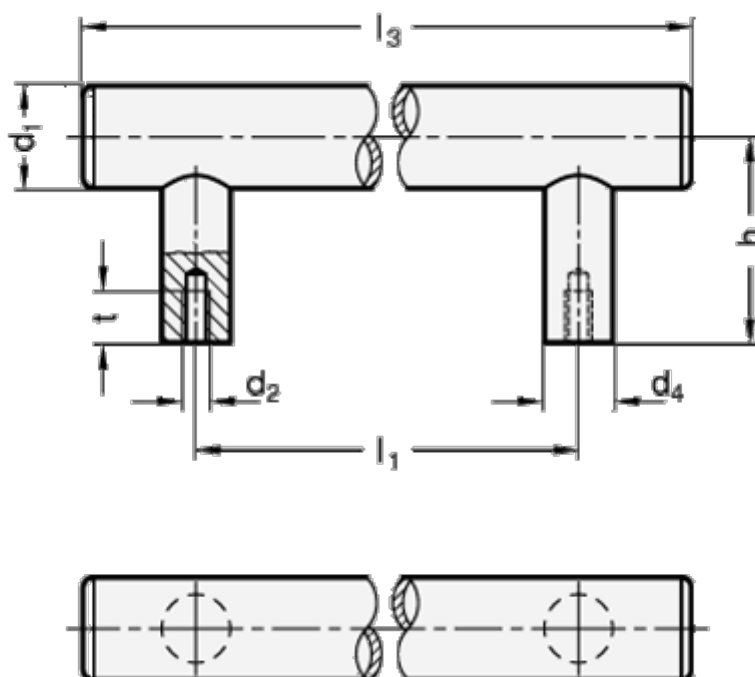

Varenummer: 20666530M6600K

Beskrivelse: E+G Rustfast rørgreb GN 666.5-30-M6-600-K
K - med plastik kappe, montering fra bagsiden

Mål

d1	= 30
d2	= M6
d4	= 20
h	= 60
l1 +/-0,5	= 600
l3	= 665
l4	= 15
t min	= 15